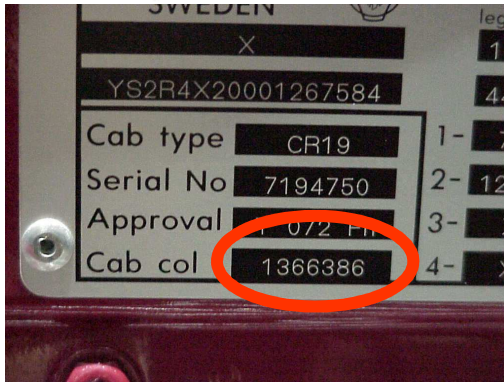

SCANIA TRUCKS

VIN / TYPENSCHILD

VIN PLATE LOCATION
SCANIA

VIN PLATE SCANIA
PAINTCODE = 1366386

VIN PLATE SCANIA
PAINTCODE = 1346692

RELATED COLOURS / ANBAUTEILFARBTOENE

		MODELYEAR	MODEL		
				1346692	GRIS CHASSIS