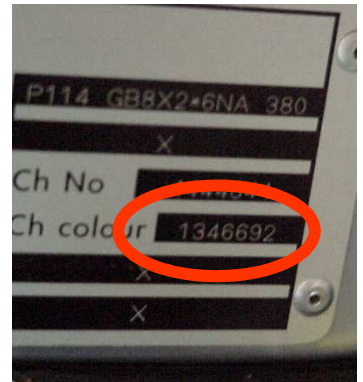

SCANIA TRUCKS

VIN / TYPENSCHILD

VIN PLATE LOCATION
SCANIA

VIN PLATE SCANIA
PAINTCODE = 1366386

VIN PLATE SCANIA
PAINTCODE = 1346692

RELATED COLOURS / ANBAUTEILFARBTOENE

		MODELYEAR	MODEL		
				1346692	GRIS CHASSIS